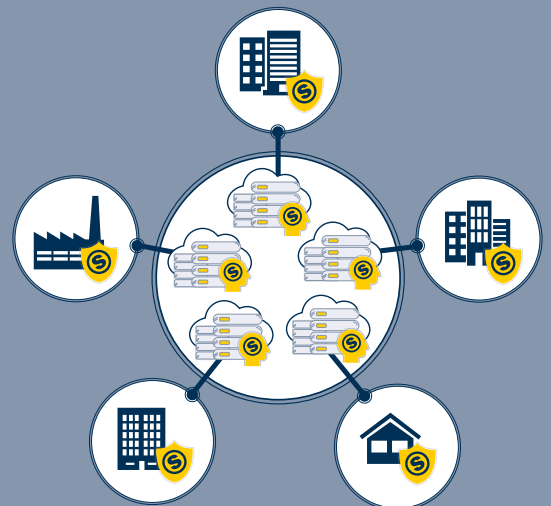

Einsatz-Szenario

Co-Location Backup – Doppelte Datensicherheit

Ihr SEP MSP gewährleistet die regelmäßige Sicherung Ihrer Daten und übernimmt für Sie alle Vorkehrungen um im Desaster Fall die Ausfallzeiten auf ein Minimum zu reduzieren. Ihre Daten werden in Ihrer IT-Infrastruktur und im Rechenzentrum Ihres SEP MSPs sicher aufbewahrt.